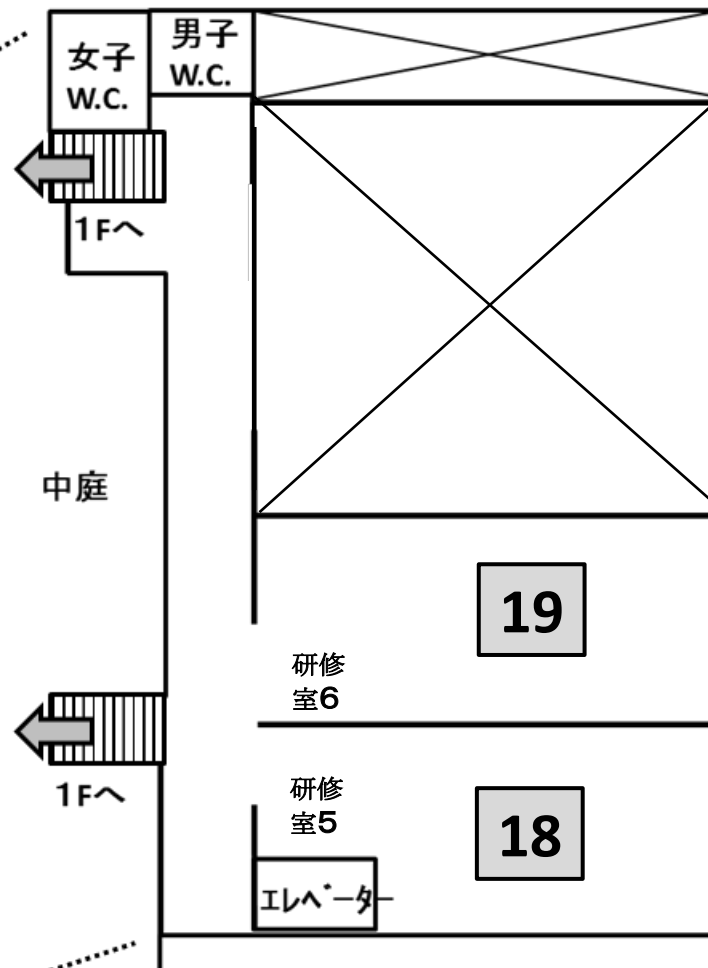

A 7 棟

南駐車場  
より

ステージ  
ホール

研修室

中庭

ホワイエ

ホール

入口

北駐車場

土塀

環濠

ロータリー

バス停

駐車場入口

A7棟

研修室 1 F

A7棟へ

研修室とA7棟 会場

研修室 2 F

救護室

1

ステージ

小さいお子さんは保護者同伴で  
お願いします。

大ホール  
観客席

観客席後列は  
立ち入り禁止

W.C.  
女

W.C.  
男

受付

本部

入口

←芝生スペース

2