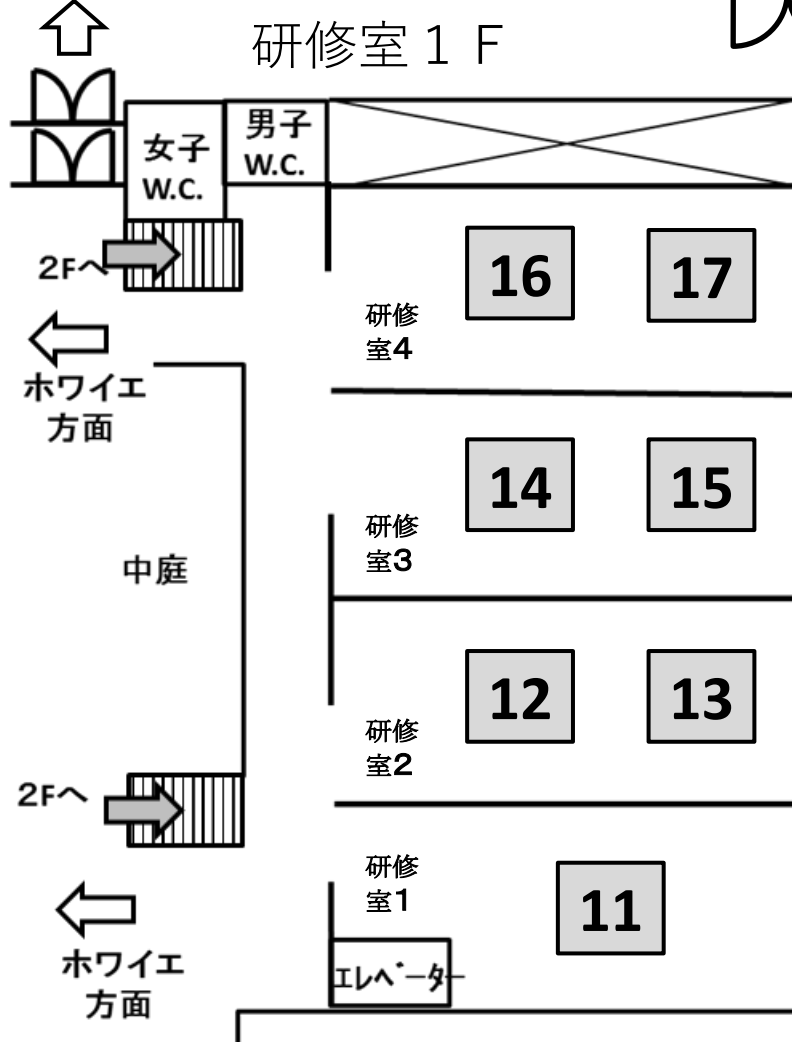

A 7 棟

南駐車場  
より

ステージ  
ホール

研修室

中庭

ホワイエ

ホール

入口

北駐車場

土塀

環濠

ロータリー

バス停

駐車場入口

A7棟

研修室 1 F

A7棟へ

研修室とA7棟 会場

研修室 2 F

救護室

1

ステージ

小さいお子さんは保護者同伴で  
お願いします。

大ホール  
観客席

観客席後列は  
立ち入り禁止

W.C.  
女

W.C.  
男

受付

本部

入口

←芝生スペース

2